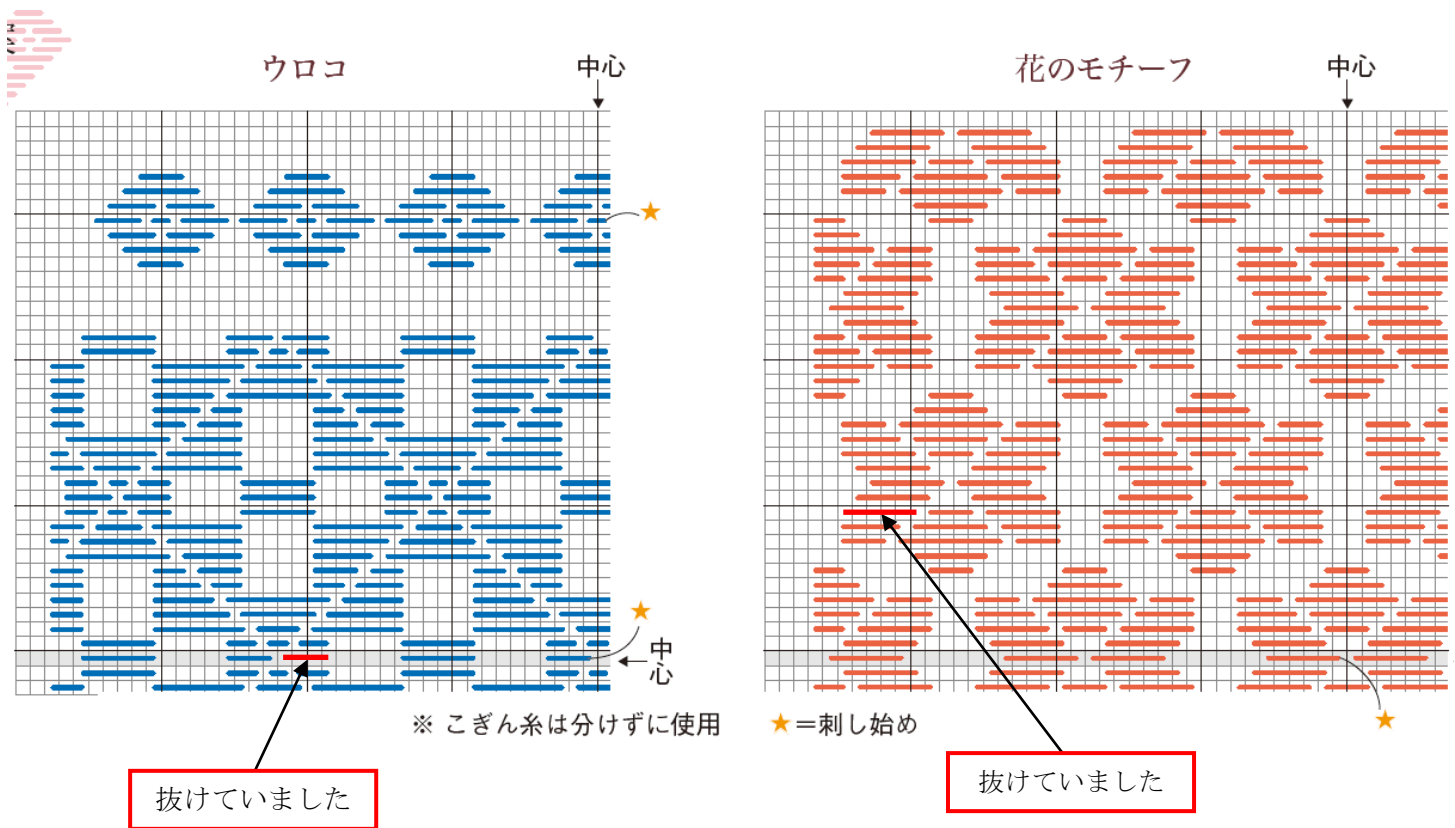

お客様各位

作って学べるミニレッスン テナライ
「植木友子さんのこぎん刺しレッスン」
レッスン2 総刺しのコースターの図案 お詫びと訂正

向春の候、ますますご盛栄のこととお慶び申し上げます。テナライ「植木友子さんのこぎん刺しレッスン」
レッスン2 総刺しのコースターの図案に一部誤りがありました。お詫びして訂正させていただきます。

訂正箇所は、レッスンシートの裏面「図案」の部分

ご迷惑をおかけし、誠に申し訳ございません。
今後とも変わらぬご愛顧を賜りますようお願い申し上げます。